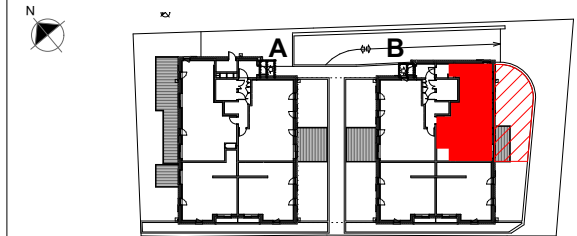

Attention : Ce plan ne respecte pas la réglementation PMR

La société de construction se réserve le droit d'apporter des modifications dues à des impératifs techniques ou administratifs

Plan TMA

Les Chalets Joux Plane

74110 MORZINE

Chalet : B

Log. : 001

Niveau : RDC

Type : T3

	Surface Habitable
Entrée	6.10 m ²
Séjour / Cuisine	28.00 m ²
Dégagement	5.20 m ²
Chambre 1	8.30 m ²
Salle d'eau 1	3.70 m ²
Chambre 2	10.00 m ²
Salle d'eau 2	3.70 m ²
Coin nuit	6.10 m ²
Surface Totale Logement	71.10 m²
Terrasse	9.35 m ²
Jardin	49.15 m ²