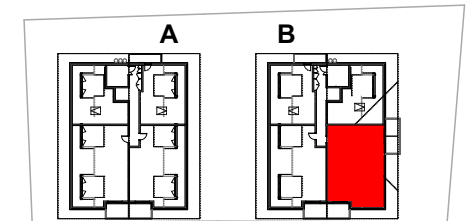

Les Chalets Joux Plane

74110 MORZINE

Chalet : B

Log. : 301

Niveau : R+2

Type : T4

Surface Habitable

Chambre 1	11.40 m ²
Salle d'eau 1	5.45 m ²
Chambre 2	11.90 m ²
Salle d'eau 2	3.40 m ²
Chambre 3	10.25 m ²
Salle d'eau 3	3.30 m ²
Dégagement	2.40 m ²

TOTAL R+2

48.10 m²

Balcon 1

5.65 m²

Balcon 2

6.30 m²

Date : 13/02/2017

Attention : Ce plan ne respecte pas la réglementation PMR

Les Chalets Joux Plane

74110 MORZINE

Chalet : B	Log. : 301	
Niveau : Combles	Type : T4	
	Surface < 1.80 m	Surface Hab.
Entrée		3.50 m ²
Séjour / Cuisine	15.50 m ²	48.50 m ²
Salle d'eau		2.85 m ²
TOTAL Combles	15.50 m²	54.85 m²
Balcon 1		8.45 m ²
Balcon 2		5.65 m ²
TOTAL LOGEMENT	15.50 m²	102.95 m²