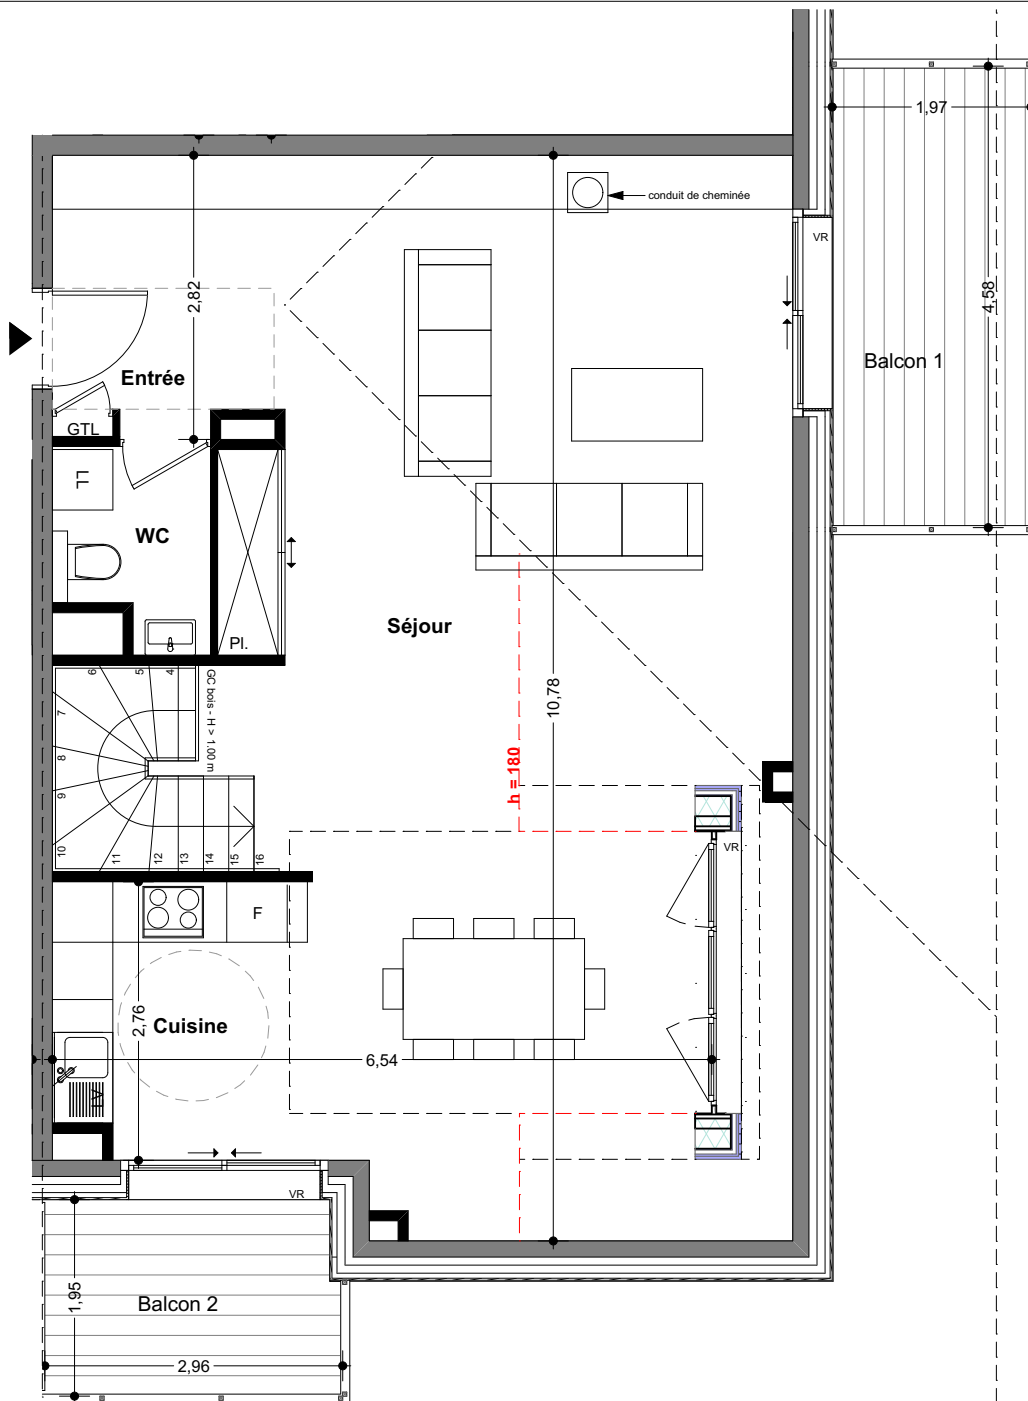

Les Chalets Joux Plane

74110 MORZINE

Chalet : B

Log. : 301

Niveau : R+2

Type : T4

Surface Habitable

Chambre 1	11.40 m ²
Salle d'eau 1	5.45 m ²
Chambre 2	11.90 m ²
Salle d'eau 2	3.40 m ²
Chambre 3	10.25 m ²
Salle d'eau 3	3.30 m ²
Dégagement	2.40 m ²

TOTAL R+2

48.10 m²

Balcon 1

5.65 m²

Balcon 2

6.30 m²

Date : 13/02/2017

Attention : Ce plan ne respecte pas la réglementation PMR

Les Chalets Joux Plane

74110 MORZINE

Chalet : B	Log. : 301	
Niveau : Combles	Type : T4	
	Surface < 1.80 m	Surface Hab.
Entrée		3.50 m ²
Séjour / Cuisine	15.50 m ²	48.50 m ²
Salle d'eau		2.85 m ²
TOTAL Combles	15.50 m²	54.85 m²
Balcon 1		8.45 m ²
Balcon 2		5.65 m ²
TOTAL LOGEMENT	15.50 m²	102.95 m²